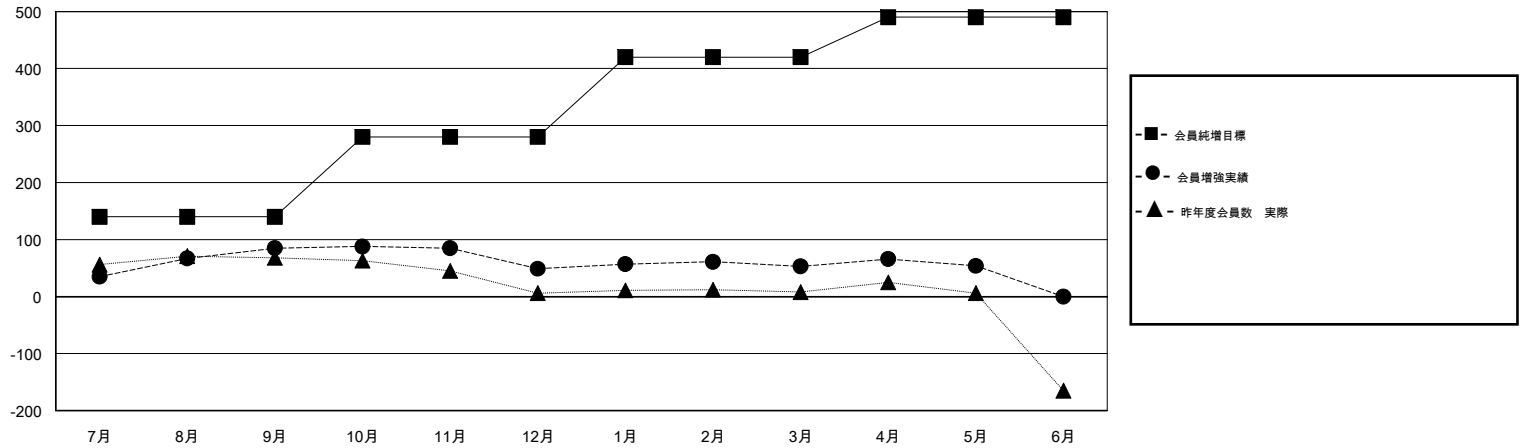

MONTHLY MEMBERSHIP PROGRESS REPORT

District 330 B

Results as of: 05/31/2019

GMT: MASAYOSHI MARUYAMA, YASUHISA NAKAMURA

地域 JAPAN

GMT会則地域

クラブ			
結果: 2018-2019			
四半期	新クラブ目標	新クラブ	解散クラブ
7月/8月/9月	0	0	0
10月/11月/12月	0	0	1
1月/2月/3月	1	0	0
4月/5月/6月	1	0	0

名			
結果: 2018-2019			
四半期	会員純増目標	会員増強実績	退会者(転籍を含む) 実際
7月/8月/9月	140	136	48
10月/11月/12月	140	62	97
1月/2月/3月	140	68	57
4月/5月/6月	70	43	34

新クラブ目標及び実績累計

会員目標及び実績累計

解散クラブ: 1	118 CLUBS OF 161 一名以上の新会員を登録	男女別 男性 3,661 (84.37%) 女性 678 (15.63%) 女性%年度目標: 18%
退会者 物故会員 38 クラブ解散 2 その他 196 合計 236	会員累計データを見るには、ここをクリック	世帯主/家族会員合計 808 国際会費半額の家族会員 420